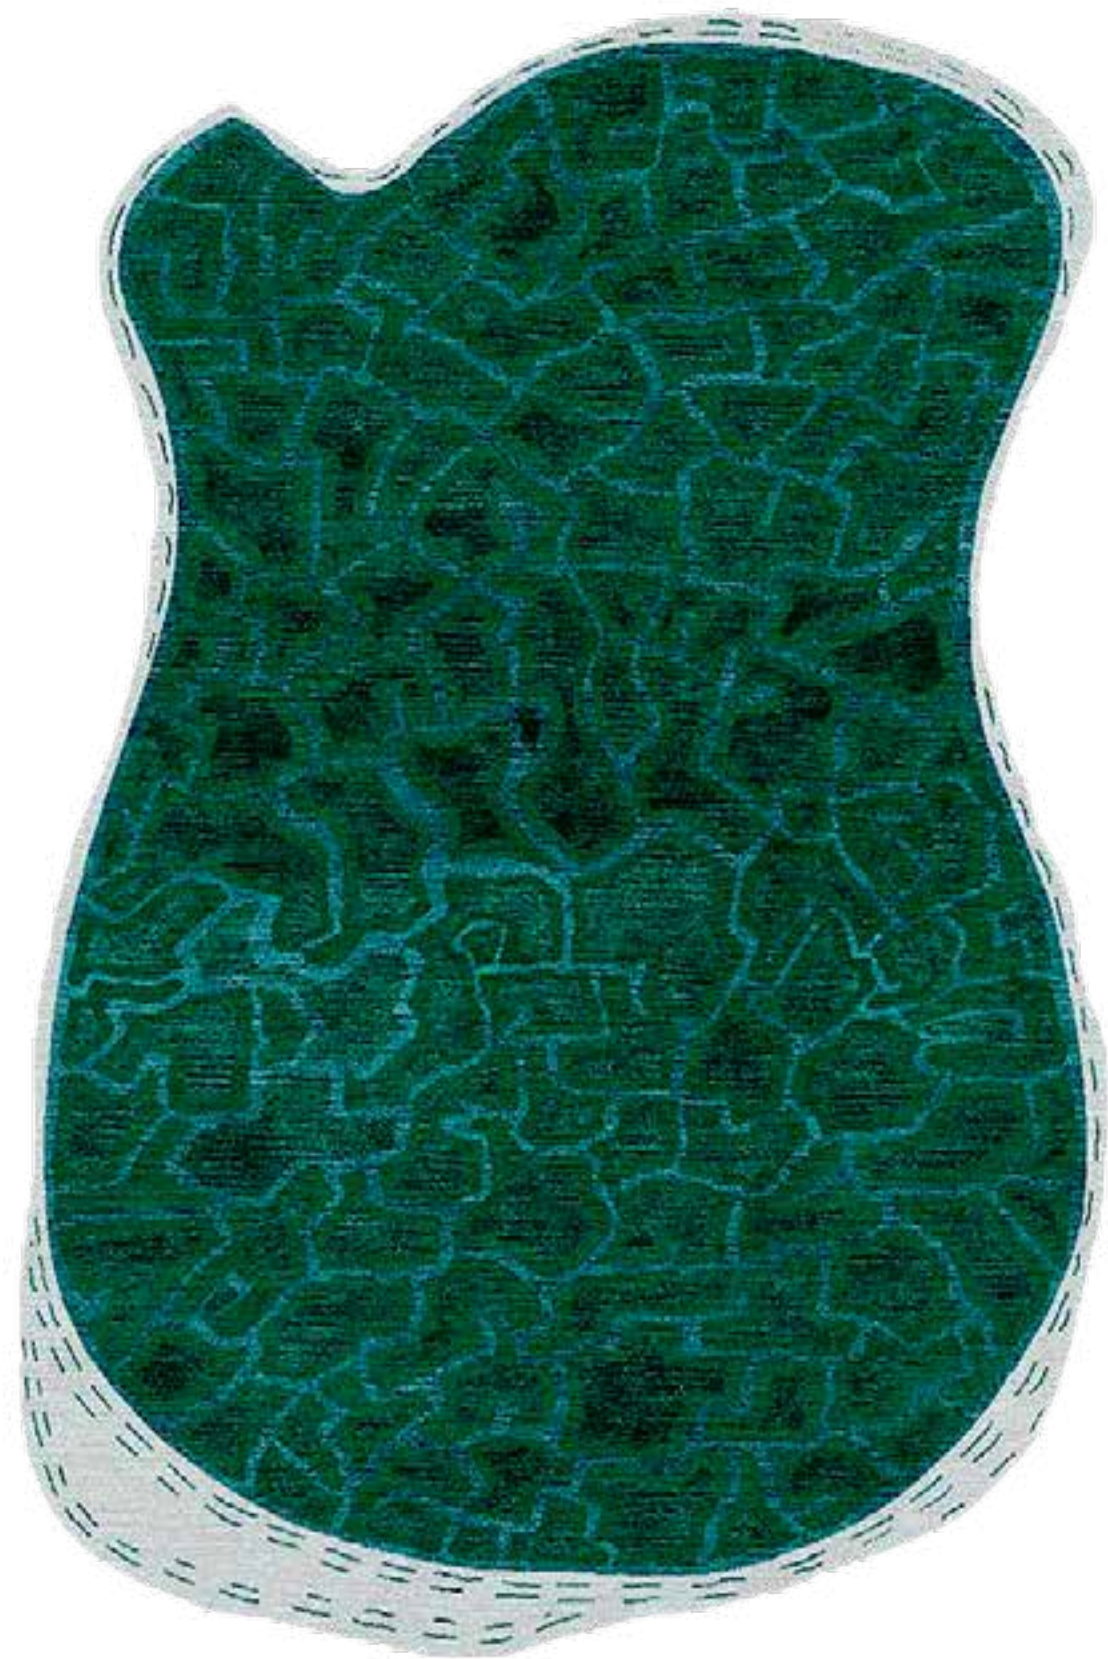

Esta colección fue presentada en la Galería Angulo Cero y posteriormente en ZONA Maco 2019.

Balmaceda es un artista autodidacta, que siempre mueve los hilos de lo desconocido, develando sus miedos más profundos, sus monstruos y cada vacío dentro de él, tejiéndolos en estas maravillosas alfombras para que finalmente pueda pararse sobre ellos.

FÓSIL | MONARCA

BALMACEDA

Composición: *Seda, Lana, Lana de Anudado Alto, Metal;*
Tamaño: *4 x 3 Mts;* Calidad: *Anudado a Mano;*
Origen: *Nepal;*

FÓSIL | TIERRA

BALMACEDA

Composición: *Seda de Plátano, Lana de Anudado Alto, Lana*; Tamaño: *2 x 2 Mts*; Calidad: *Anudado a Mano*; Origen: *Nepal*;

FÓSIL | FUEGO

BALMACEDA

Composición: *Seda, Lana*; Tamaño: *3 x 2 Mts*;
Calidad: *Anudado a Mano*;
Origen: *Nepal*;

FÓSIL | AGUA

BALMACEDA

Composición: *Seda, Lana de Anudado Alto, Lana;*
Tamaño: *3 x 2 Mts;* Calidad: *Anudado a Mano;*
Origen: *Nepal;*

FÓSIL | AIRE

BALMACEDA

Composición: *Seda, Lana*; Tamaño: *2.50 x 2 Mts*;
Calidad: *Anudado a Mano*;
Origen: *Nepal*;

FÓSIL | JADE

BALMACEDA

Composición: *Seda, Lana*; Tamaño: *3 x 2 Mts*;
Calidad: *Anudado a Mano*;
Origen: *Nepal*;