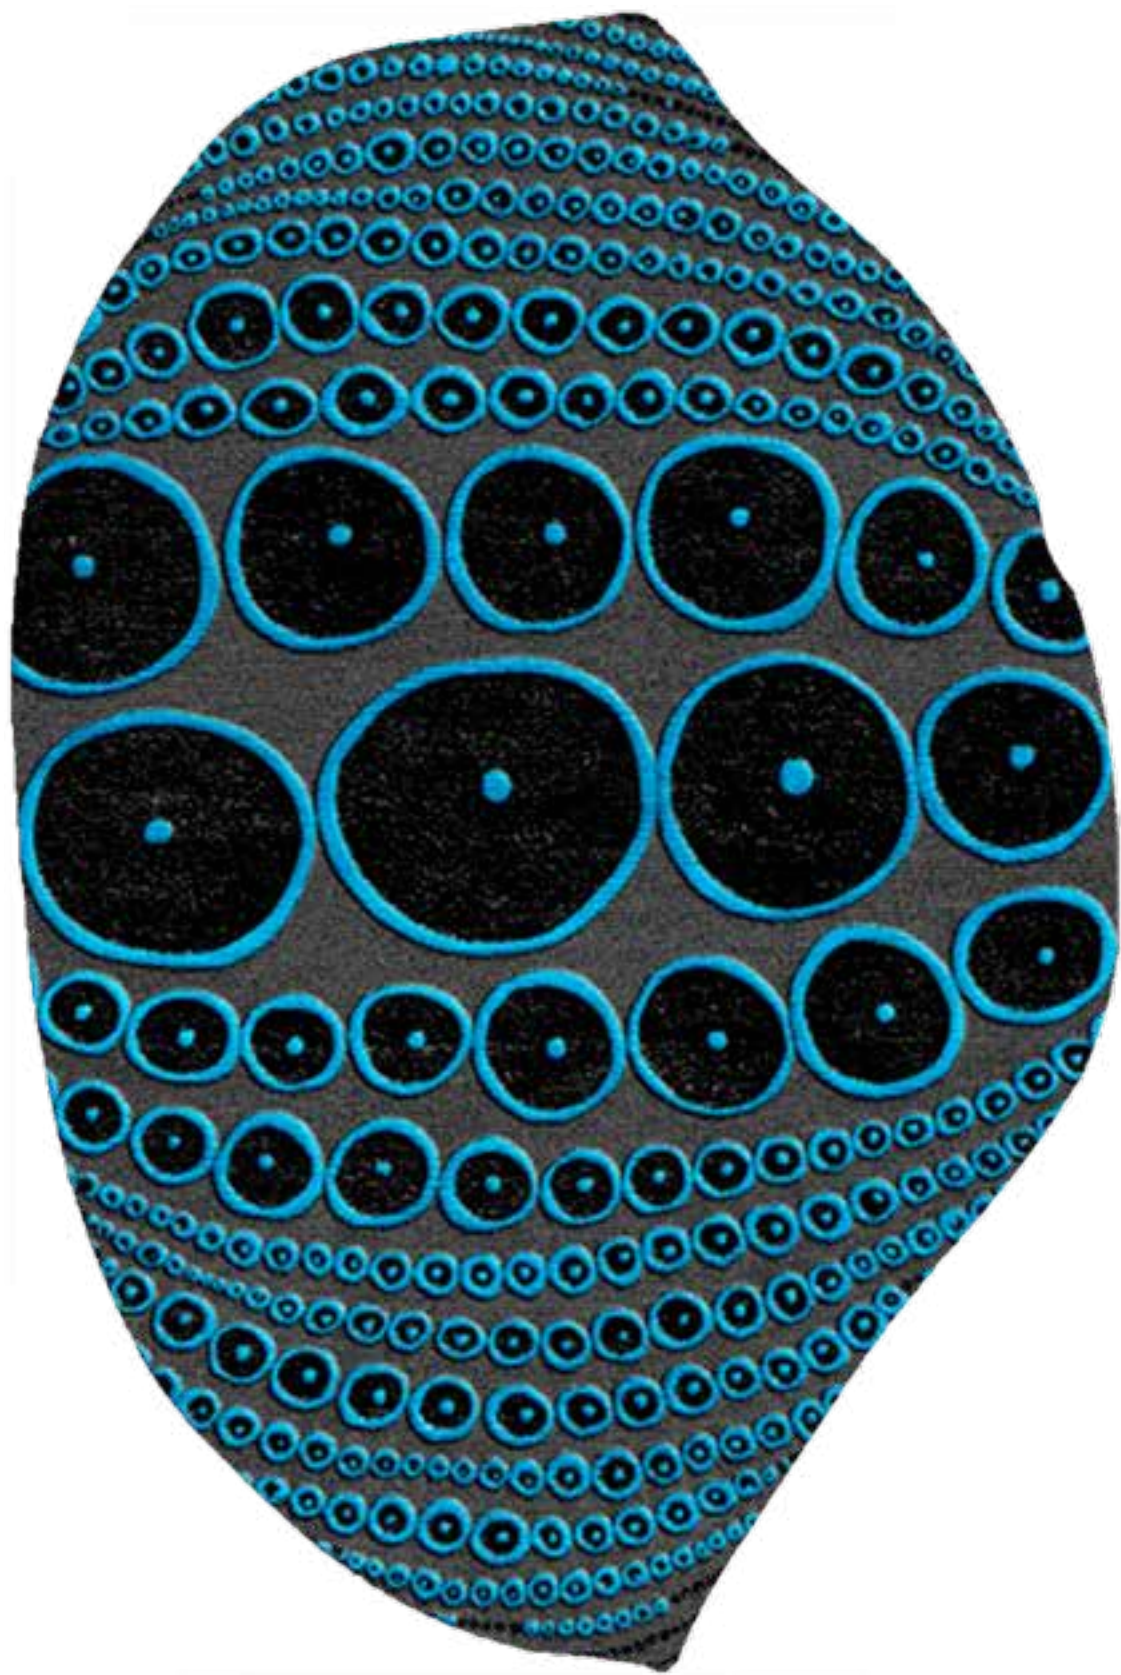

Esta colección fue presentada en la Galería Angulo Cero y posteriormente en ZONA Maco 2019.

Balmaceda es un artista autodidacta, que siempre mueve los hilos de lo desconocido, develando sus miedos más profundos, sus monstruos y cada vacío dentro de él, tejiéndolos en estas maravillosas alfombras para que finalmente pueda pararse sobre ellos.

FÓSIL | MONARCA

BALMACEDA

Composición: *Seda, Lana, Lana de Anudado Alto, Metal;*
Tamaño: *4 x 3 Mts;* Calidad: *Anudado a Mano;*
Origen: *Nepal;*

FÓSIL | TIERRA

BALMACEDA

Composición: *Seda de Plátano, Lana de Anudado Alto, Lana*; Tamaño: *2 x 2 Mts*; Calidad: *Anudado a Mano*; Origen: *Nepal*;

FÓSIL | FUEGO

BALMACEDA

Composición: *Seda, Lana*; Tamaño: *3 x 2 Mts*;
Calidad: *Anudado a Mano*;
Origen: *Nepal*;

FÓSIL | AGUA

BALMACEDA

Composición: *Seda, Lana de Anudado Alto, Lana;*
Tamaño: *3 x 2 Mts;* Calidad: *Anudado a Mano;*
Origen: *Nepal;*

FÓSIL | AIRE

BALMACEDA

Composición: *Seda, Lana*; Tamaño: *2.50 x 2 Mts*;
Calidad: *Anudado a Mano*;
Origen: *Nepal*;

FÓSIL | JADE

BALMACEDA

Composición: *Seda, Lana*; Tamaño: *3 x 2 Mts*;
Calidad: *Anudado a Mano*;
Origen: *Nepal*;