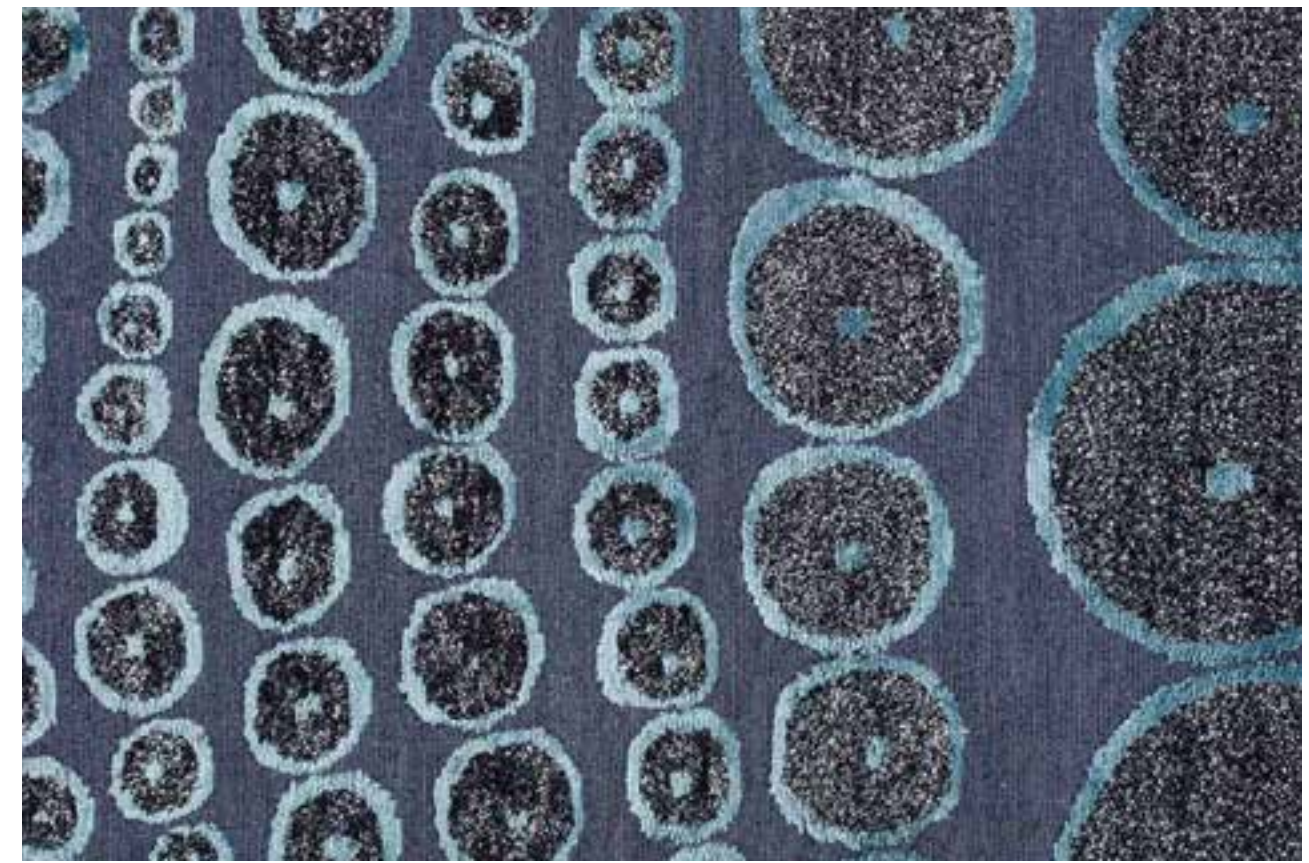

FÓSIL | MONARCA

BALMACEDA

Composición: *Seda, Lana, Lana de Anudado Alto, Metal;*
Tamaño: *4 x 3 Mts;* Calidad: *Anudado a Mano;*
Origen: *Nepal;*

FÓSIL | TIERRA

BALMACEDA

Composición: *Seda de Plátano, Lana de Anudado Alto, Lana*; Tamaño: *2 x 2 Mts*; Calidad: *Anudado a Mano*; Origen: *Nepal*;

FÓSIL | FUEGO

BALMACEDA

Composición: *Seda, Lana*; Tamaño: *3 x 2 Mts*;
Calidad: *Anudado a Mano*;
Origen: *Nepal*;

FÓSIL | AGUA

BALMACEDA

Composición: *Seda, Lana de Anudado Alto, Lana;*
Tamaño: *3 x 2 Mts;* Calidad: *Anudado a Mano;*
Origen: *Nepal;*