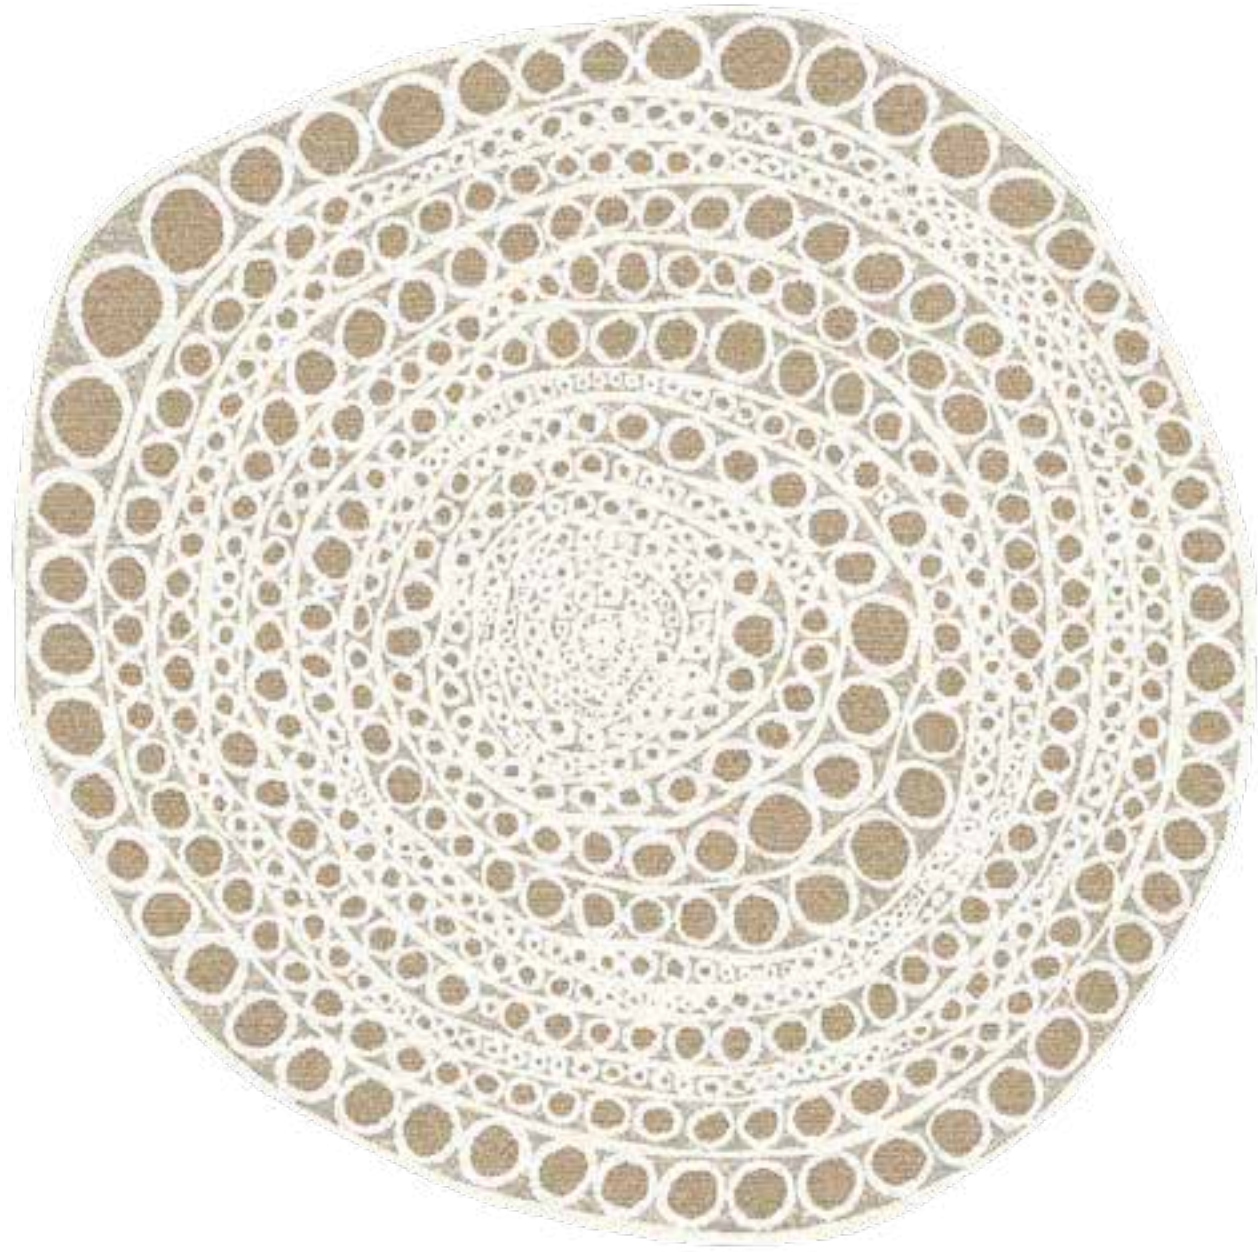

Esta colección fue presentada en la Galería Angulo Cero y posteriormente en ZONA Maco 2019.

Balmaceda es un artista autodidacta, que siempre mueve los hilos de lo desconocido, develando sus miedos más profundos, sus monstruos y cada vacío dentro de él, tejiéndolos en estas maravillosas alfombras para que finalmente pueda pararse sobre ellos.

FÓSIL | MONARCA

BALMACEDA

Composición: *Seda, Lana, Lana de Anudado Alto, Metal;*
Tamaño: *4 x 3 Mts;* Calidad: *Anudado a Mano;*
Origen: *Nepal;*

FÓSIL | TIERRA

BALMACEDA

Composición: *Seda de Plátano, Lana de Anudado Alto, Lana*; Tamaño: *2 x 2 Mts*; Calidad: *Anudado a Mano*; Origen: *Nepal*;

FÓSIL | FUEGO

BALMACEDA

Composición: *Seda, Lana*; Tamaño: *3 x 2 Mts*;
Calidad: *Anudado a Mano*;
Origen: *Nepal*;

FÓSIL | AGUA

BALMACEDA

Composición: *Seda, Lana de Anudado Alto, Lana;*
Tamaño: *3 x 2 Mts;* Calidad: *Anudado a Mano;*
Origen: *Nepal;*

FÓSIL | AIRE

BALMACEDA

Composición: *Seda, Lana*; Tamaño: *2.50 x 2 Mts*;
Calidad: *Anudado a Mano*;
Origen: *Nepal*;

FÓSIL | JADE

BALMACEDA

Composición: *Seda, Lana*; Tamaño: *3 x 2 Mts*;
Calidad: *Anudado a Mano*;
Origen: *Nepal*;